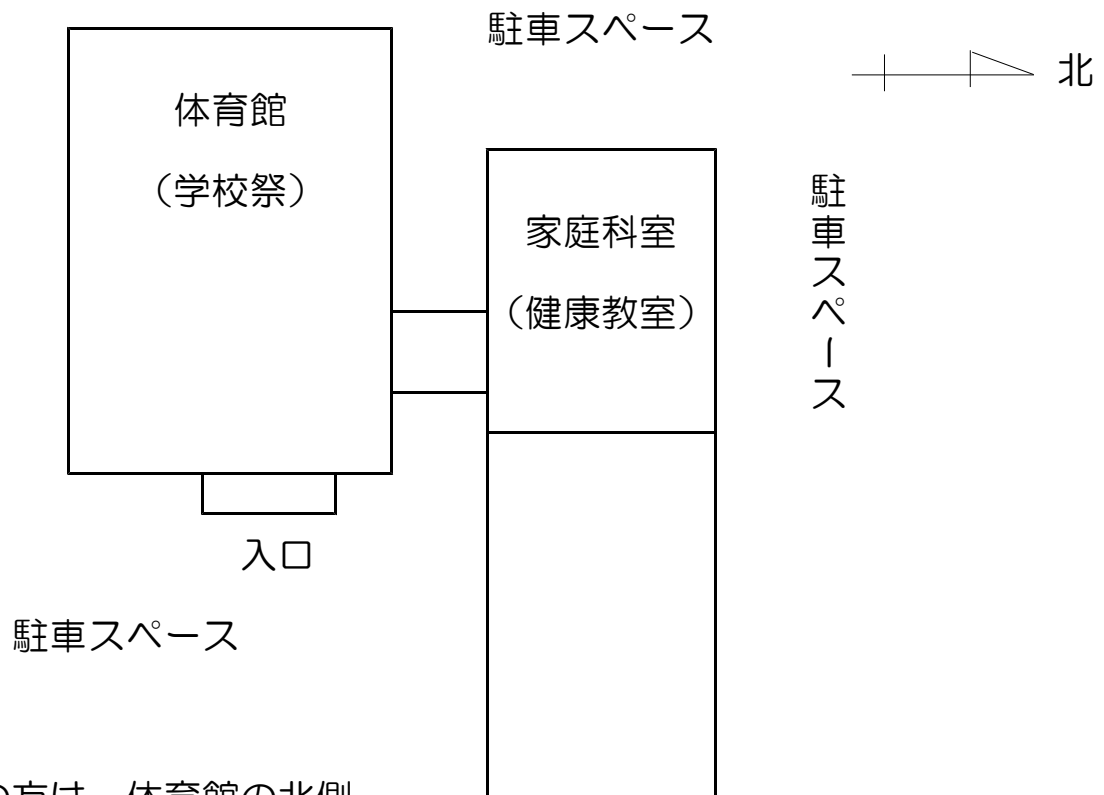

会場図

- 車の方は、体育館の北側、または、体育館の東側にお止めください。