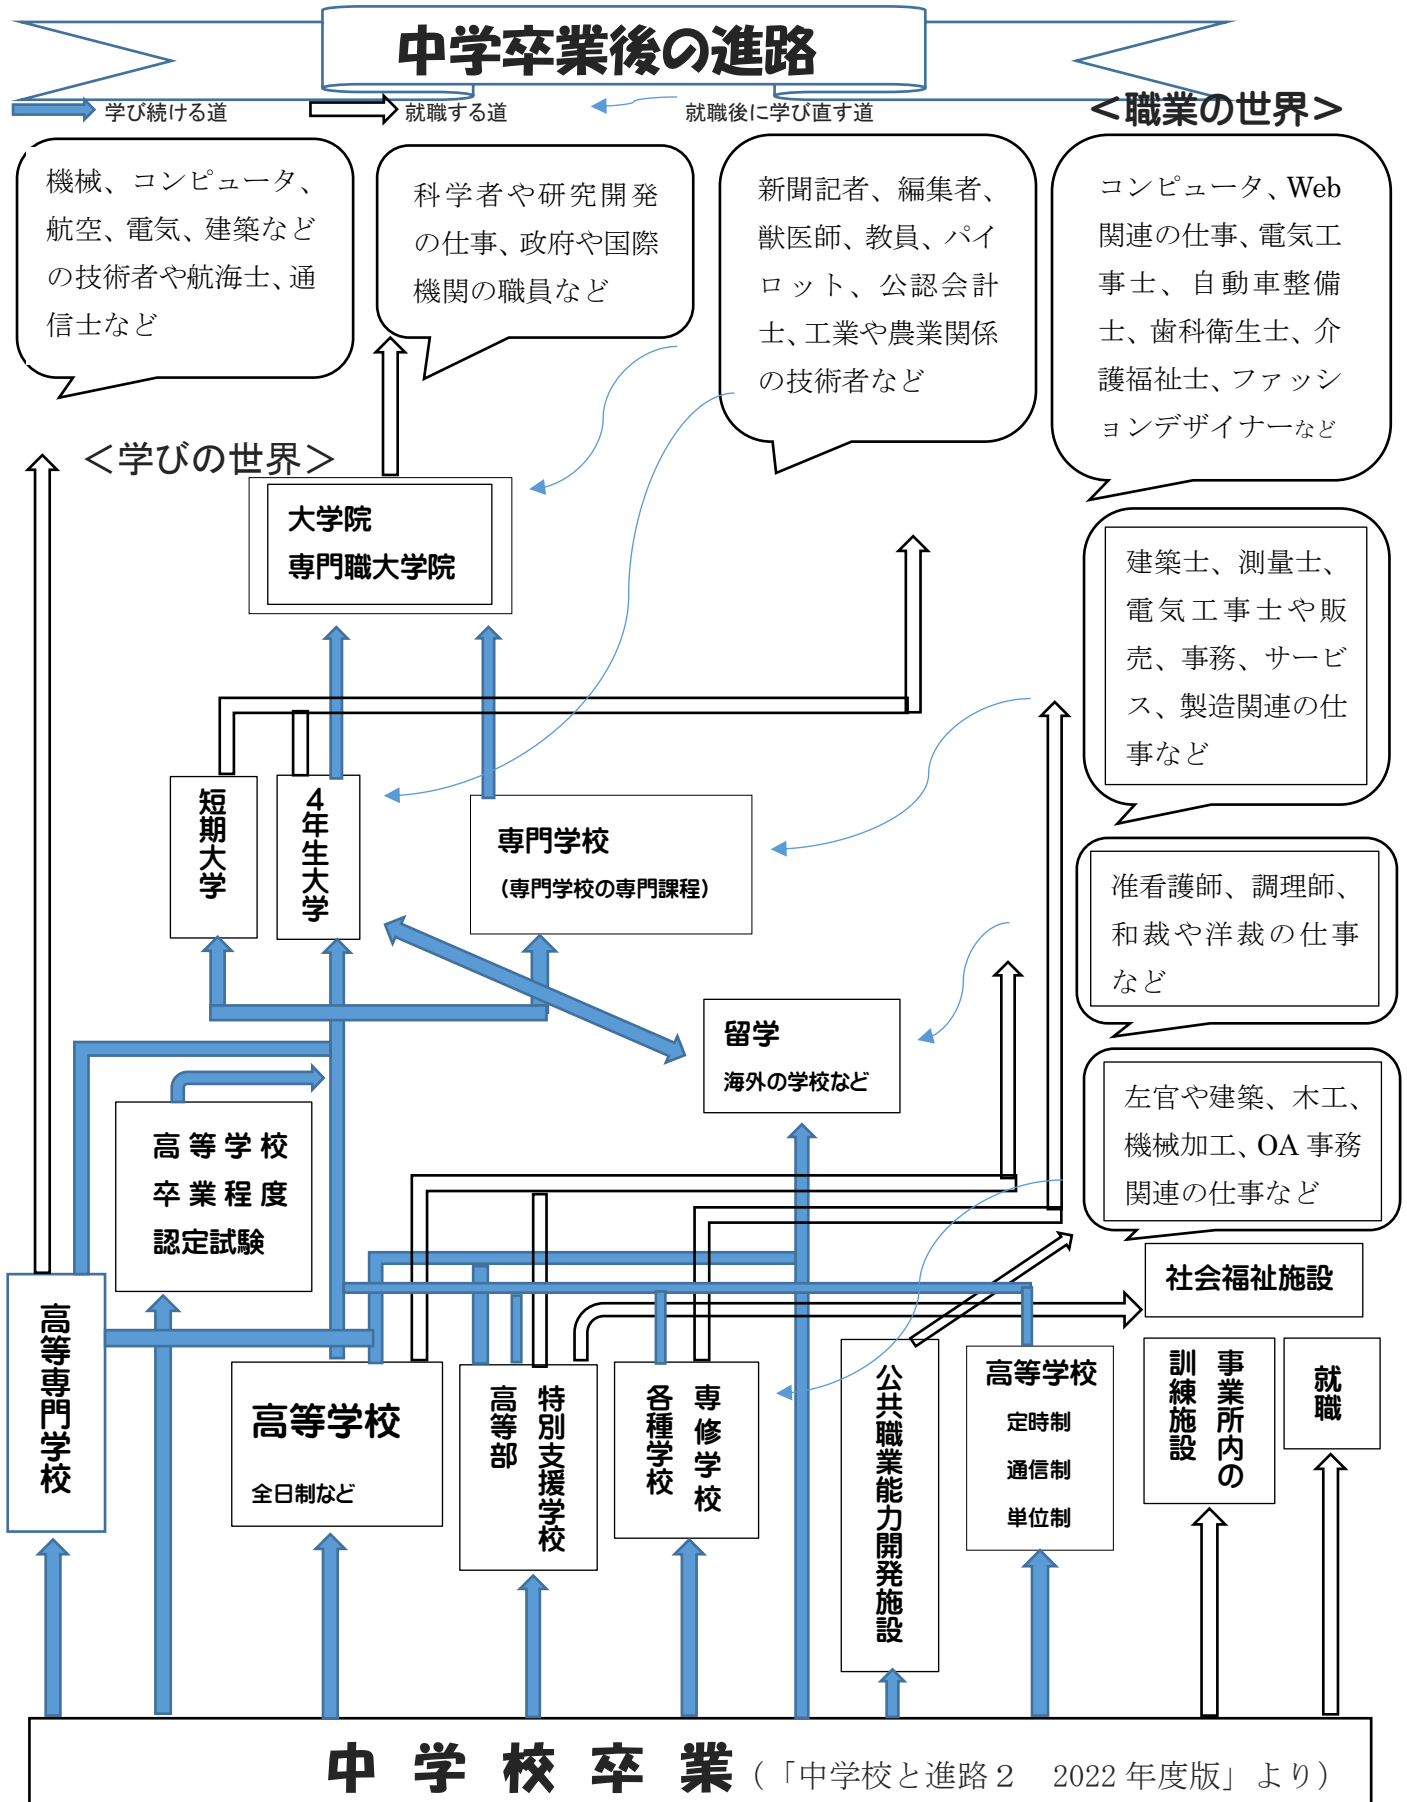

# 進路だより I JHS

石橋中学校 進路指導部 2022年5月27日 No.5

高校一日体験学習 2022		私立高校・専修・専門学校・通信・サポート校
県立高校・高専の予定		
7月	<p>私立高校欄のゴシック体で入っているのは通信制の高校、またはそのサポート校です。クラークは、夏のスペシャル体験入学のみ載せています。</p>	<p>9. 23 (土) (学校説明会) ★日々輝学園</p> <p>23. 24 (土日) ★クラーク高等学院 (イベント) (特設ゼミ体験)</p> <p>23 (土) ★第一学院高校</p> <p>2 (土), 10 (日), 16 (土), 23 (土), 24 (日), 27 (水), 30 (土) ★TBC高等専修 (宇都宮)</p> <p>23・24 (土日) 白鷗足利 24 (日) 國學院</p> <p>27 (水) ★作新デッサン講習会</p> <p>27 (水) ★TBC調理・パティシエ専門 (小山)</p>
29金	★宇都宮白楊	作新学院 宇短附 ★第一学院
30土		作新学院 宇短附 文芸大 星の杜(旧海星女子) 青藍泰斗 國學院 佐野日大 ★TBC (宇都宮) ★日々輝学園
31日		作新学院 宇短附 文芸大 星の杜(旧海星女子) 青藍泰斗 國學院 佐野日大
8月		
1月	宇都宮商業	宇短附
2火	★宇都宮工業 宇都宮清陵 ★真岡北陵 ★小山城南 ★鹿沼商工	★TBC (宇都宮)
3水	★宇都宮工業 栃木工業 上三川 ★小山南	★第一学院
4木	★小山北桜 ★栃木農業 壬生	★クラーク
5金	栃木商業 ★真岡工業	
6土	星の杜高校は、旧宇都宮海星女子学院高校です。2023年から名前が変わり、男女共学の高校になります。	文芸大 宇文星女子 青藍泰斗 星の杜 矢板中央 ★TBC (宇都宮) ★第一学院 ★日々輝
7日		文芸大 宇文星女子 (デッサン講習会含む) 青藍泰斗 佐野日大 ★ TBC (宇都宮) ★TBC調理 (小山)
8月		★クラーク
18木	★真岡 真岡女子	
19金	★宇都北 石橋 宇都宮女子 ★学悠館	
20土		足大附 ★TBC (宇都宮) ★クラーク ★日々輝学園
21日		足大附
22月	宇都宮 宇都宮東 栃木女子	ここに載っている高校等は、石中卒業生が進んでいるところですよ。このほかにもあるので、調べてみるとよいでしょう。
23火	宇都宮南 栃木翔南 ★小山	
24水	★宇都宮中央 栃木 小山西	
27土		★第一学院 後 白鷗足利 佐野清澄 ★TBC (宇都宮) ★TBC調理 (小山)

# 一日体験学習

主に3年生とその保護者を対象とした高校や専門学校等の一日体験学習は、その学校の特色や校風、どんなことが学べるか、その学校を卒業した後どんな道に進んでいるかなど、実際に行って見てくることのできる絶好の機会となっています。