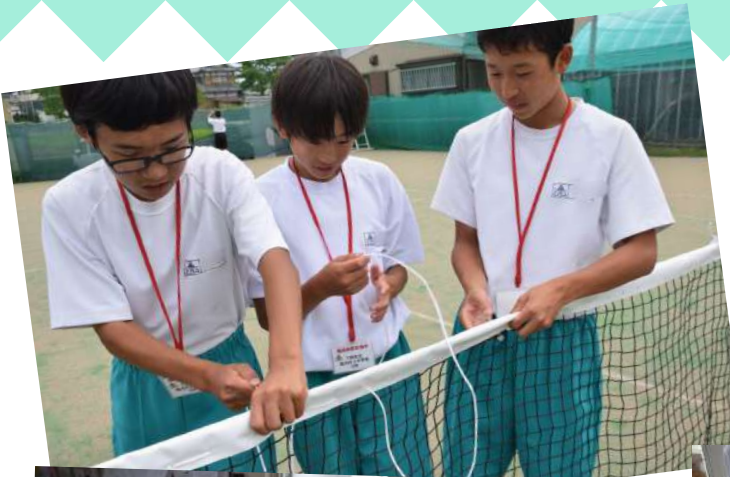

サンスポーツ

TSUTAYA 自治医大店

上野花園

欧風菓子ゲリンデルベルグ
自治医大店

BOULANGERIE Rire

コメダ珈琲